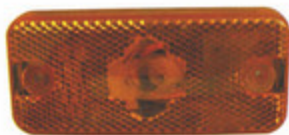

IVECO

(E)

TD03-59-001 (OLD NO.TD-59-003)
IVECO STRALIS EUROTECH SIDE LAMP
OEM NO. 500308514

(E)

TD03-59-002 (OLD NO.TD-59-027)
IVECO STRALIS SIDE LAMP
AMBER: 41221029,41221039
504250958,504250984
WHITE: 5801572080,5801572074