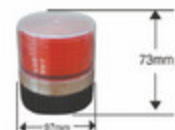

TD06-63-166
UNIVERSAL WARNING LAMP
SIZE:155×155×190mm

TD06-63-167
UNIVERSAL WARNING LAMP

TD06-63-168
UNIVERSAL WARNING LAMP

TD06-63-169
UNIVERSAL WARNING LAMP

TD06-63-170
UNIVERSAL WARNING LAMP

TD06-63-171
UNIVERSAL WARNING LAMP