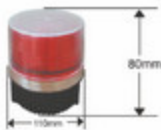

TD06-63-166
UNIVERSAL WARNING LAMP
SIZE:155×155×190mm

TD06-63-167
UNIVERSAL WARNING LAMP

TD06-63-168
UNIVERSAL WARNING LAMP

TD06-63-169
UNIVERSAL WARNING LAMP

TD06-63-170
UNIVERSAL WARNING LAMP

TD06-63-171
UNIVERSAL WARNING LAMP