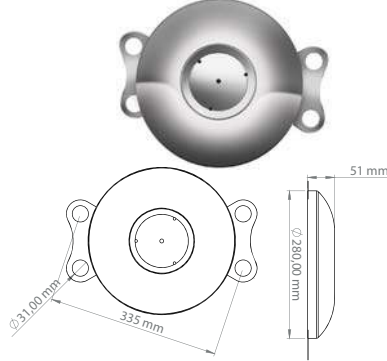

22.5"

PORYA

ÖN / FRONT

PASLANMAZ / STAINLESS

ÖN / FRONT
JK 135101

ÖN / FRONT
JK 136101

ÖN / FRONT
JK 137101

ÜRÜN ÖZELLİKLERİ / PRODUCT SPECIFICATION