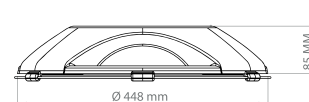

	ÖN / FRONT	ARKA / REAR
Model	: NEOPLAN	NEOPLAN
Koli İçi Adedi : Carton in Pc.	10	10
Renk/Colour	: ○○	

Kullanıldığı araçlar / Available for
Mercedes, Mitsubishi, Magirus, Man, Iveco, Renault...

Ø 448 mm