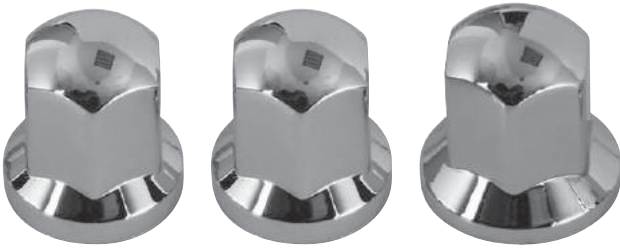

UBJ 030 • UBJ 032 • UBJ 033

KROM KAPLAMA
PLASTİK BİJON KAPAKLARI
PLASTIC NICKEL NUT CAPS