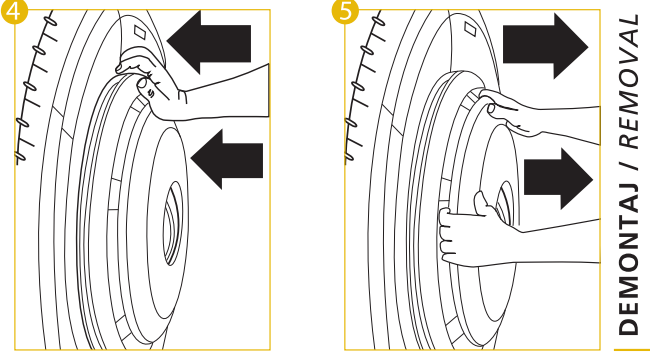

JANT KAPAĞI MONTAJ TALMATI WELL COVER FITTING INSTRUCTIONS

"Kitleme Halkası" - Sabitleme Sistemi :

- Jant kapağını sabitlemek için en kolay ve en güvenilir tel sistemi.
- Jant kapağının vidalama dizaynı darbeye karşı parçalanmayı-sökülmeyi önler.
- Bu vidalama sistemi jant kapaklarını çalınmaya karşı korur.
- Fabrikanın çıkardığı Jant kapakları entegre alındığından, emniyetli ve jant kapağı fırlamaz.
- Yükleme ve montaj esnasında size zorluk çıkarmaz.

Montaj şeması :

1. Lütfen ayakların takıldığı teli jantın içerisine yerleştirin.
2. Jant kapağının üzerinde bulunan delikleri telin üzerinde bulunan plastik parçalara denk gelecek şekilde üst üste getirip jant kapağını telin üzerine yerleştirin.
3. Jant kapağını vidalamasını, alyan yardımıyla tek tek ve karşılıklı olarak sabitlendiğinden emin olana kadar sıkınız.