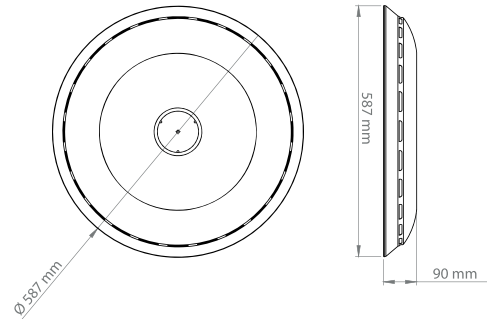

22.5"
SETRA

ÖN / FRONT • ARKA / REAR

PASLANMAZ / STAINLESS

ÖN / FRONT • ARKA / REAR

JK 107100

METAL BOYALI / METAL PAINTED

ÖN / FRONT • ARKA / REAR

JK 107210

NİKEL / NICKEL

ÖN / FRONT • ARKA / REAR

JK 107300

ÜRÜN ÖZELLİKLERİ / PRODUCT SPECIFICATION

ÖN / FRONT • ARKA / REAR

ÖN / FRONT • ARKA / REAR

Model : SETRA

Koli İçi Adedi : 10
Carton in Pc.

Renk/Colour : ☐ ☐ ☐ ☐ ☐

Kullanıldığı araçlar / Available for
Mercedes, Mitsubishi, BMC, Daf, Volvo, Neoplan, Scania,
Man, Setra, Iveco, Chrysler, Renault, Bova, Vanhool, Ford...