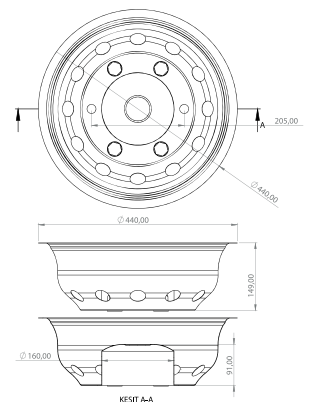

	ÖN / FRONT	ARKA / REAR
Model :	SİMÜLATÖR	SİMÜLATÖR
Koli İçi Adedi :	2 (1 Set)	2 (1 Set)
Carton in Pc.		

Kullanıldığı araçlar / Available for
Iveco Daily 16" x 6.0"

16"

SİMÜLATÖR

ÇİFT TEKER / DOUBLE RING

ÖN / FRONT