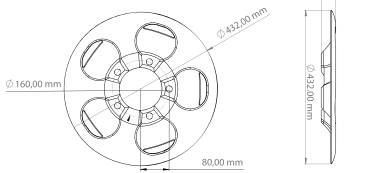

16"

YONCA

ÖN / FRONT • ARKA / REAR

PASLANMAZ / STAINLESS

NİKEL / NICKEL

ÖN / FRONT • ARKA / REAR

JK 411100

ÖN / FRONT • ARKA / REAR