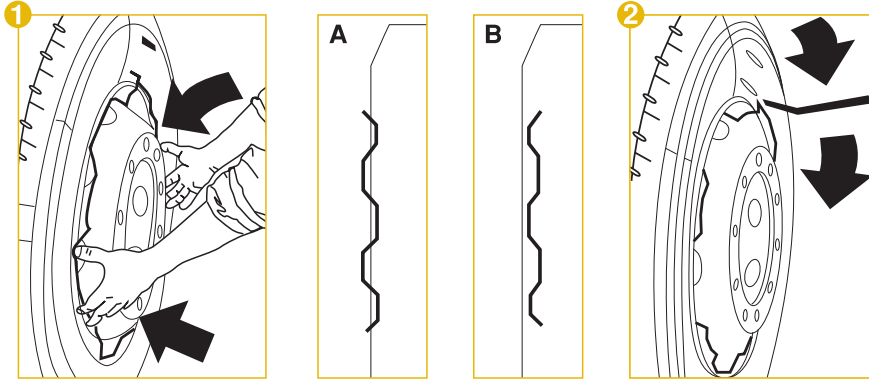

A ve B Figürlerinde gösterildiği şekilde metalik renkli montaj telini jantın içerisine koyun.
Şekil A'da tel ön jant kapağı, Şekil B'deki ise arka jant kapağı içindir.
Put metallic ring inside the rim as shown in figure A ve B.
Figure A overhanging ring for front wheel. Figure B hollow ring for rear wheel.

Bir levye veya benzer bir alet yardımı ile teli jantın içerisine yerleştirin.
Fit the ring in the wheel rim with a lever.

Jant kapağını plastik ayakları tam oturacak şekilde doğru pozisyonda jantın üzerine yatırın.
Lütfen şekil A ve B'ye bakınız. Şekil C doğru pozisyon, Şekil D yanlış pozisyon.
Lay the wheel cover on the ring and put the tip of the plastic spring in the correct position.
See figure A and B. Figure C correct position. Figure D Wrong position.