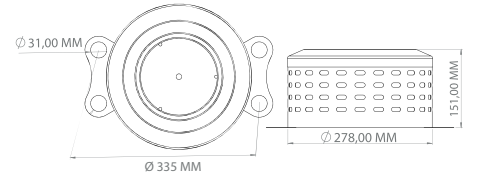

22.5"

AKS TASI

ELİPS DELİKLİ / ELİPS HOLES

PASLANMAZ / STAINLESS

UZUN / LONG
JK 129102

ORTA / MEDIUM
JK 130102

KISA / SHORT
JK 131102

ÜRÜN ÖZELLİKLERİ / PRODUCT SPECIFICATION