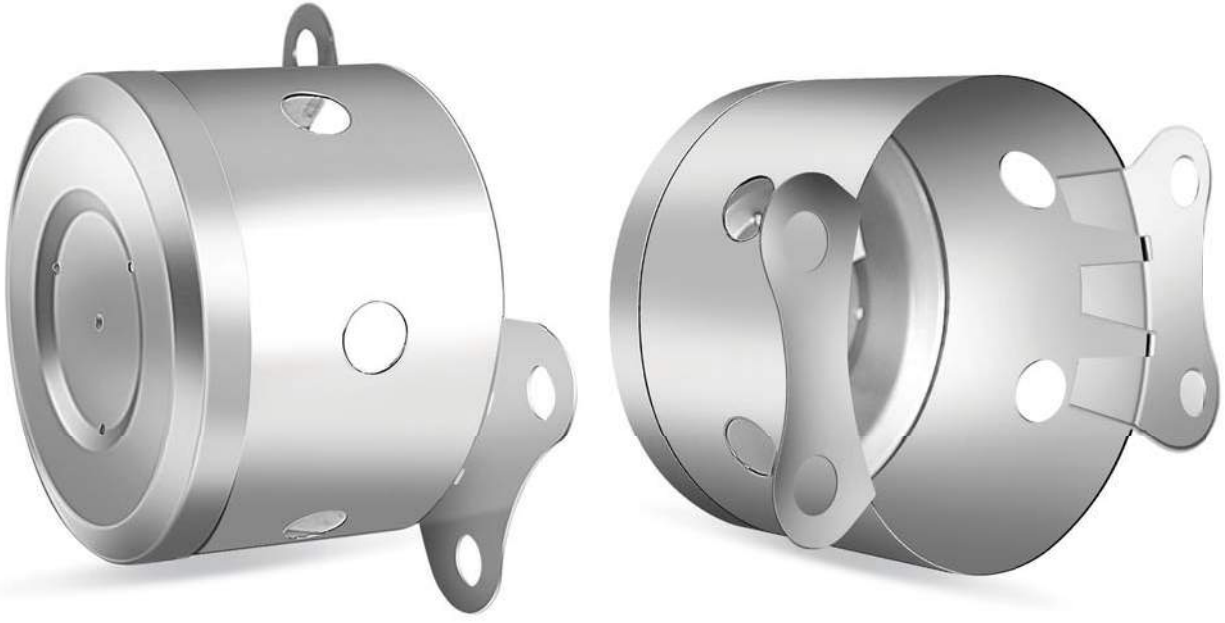

19.5"

AKS TASI

YUVARLAK DELİKLİ / ROUND HOLES

PASLANMAZ / STAINLESS

YUVARLAK DELİKLİ / ROUND HOLES

JK 223102

ÜRÜN ÖZELLİKLERİ / PRODUCT SPECIFICATION

ARKA / REAR