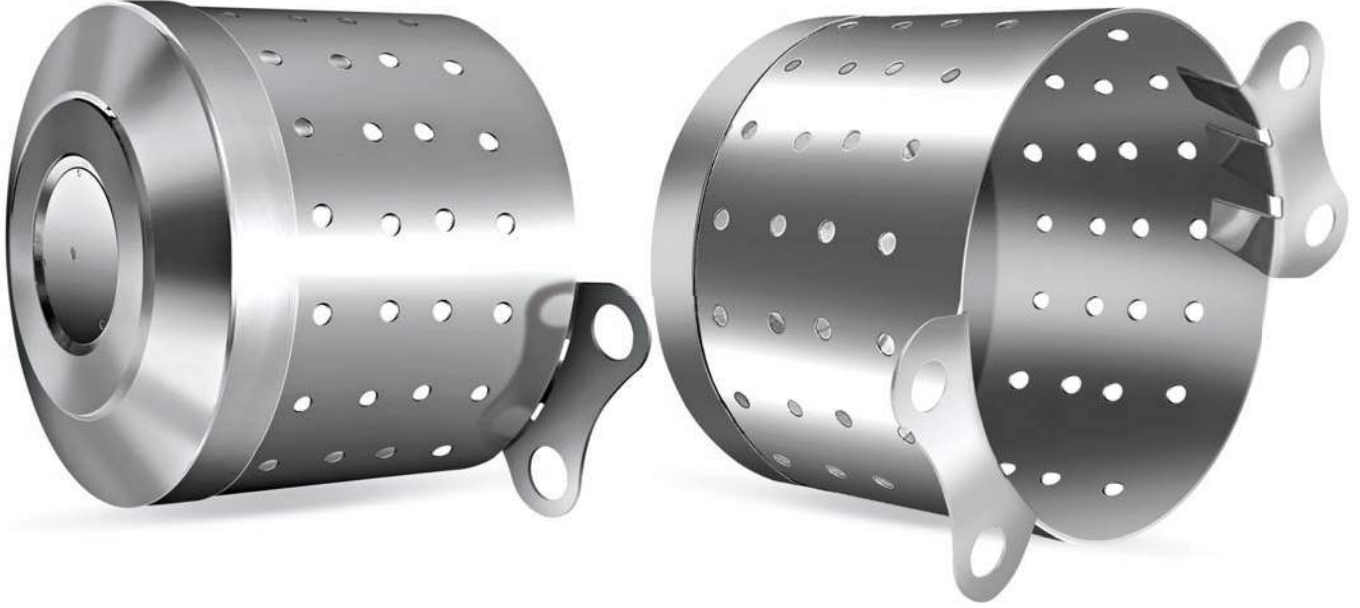

22.5"

AKS TASI

SÜPER DELİKLİ / SUPER HOLES

PASLANMAZ / STAINLESS

UZUN / LONG
JK 132102

ORTA / MEDIUM
JK 133102

KISA / SHORT
JK 134102

ÜRÜN ÖZELLİKLERİ / PRODUCT SPECIFICATION