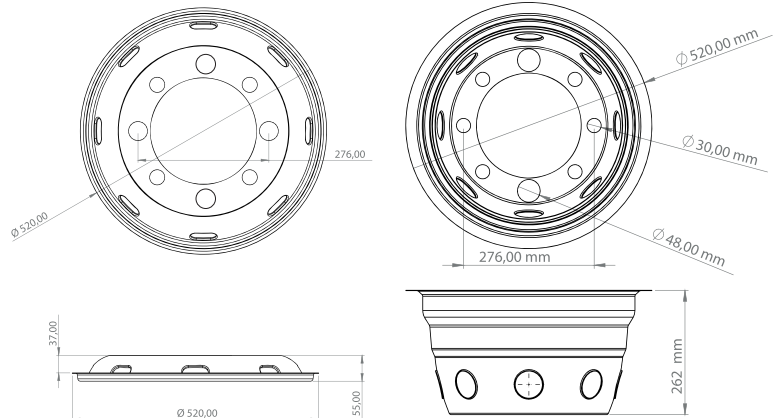

ÜRÜN ÖZELLİKLERİ / PRODUCT SPECIFICATION

ÖN / FRONT

ARKA / REAR

	ÖN / FRONT	ARKA / REAR
Model :	SİMÜLATÖR	SİMÜLATÖR
Koli İçi Adedi :	10	2
Carton in Pc.		

Kullanıldığı araçlar / Available for
Mercedes, Mitsubishi, BMC, Daf, Volvo, Neoplan, Scania,
Man, Setra, Iveco, Chrysler, Renault, Bova, Vanhool, Ford...