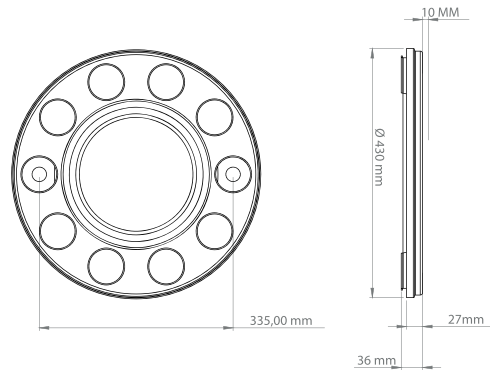

22.5"
ÇEMBER

DOLU / SOLID BODY

BOŞ / HOLLOW BODY

PLASTİK / PLASTIC

DOLU / SOLID BODY **BOŞ / HOLLOW BODY**

DB 105410

BB 105410

ÜRÜN ÖZELLİKLERİ / PRODUCT SPECIFICATION