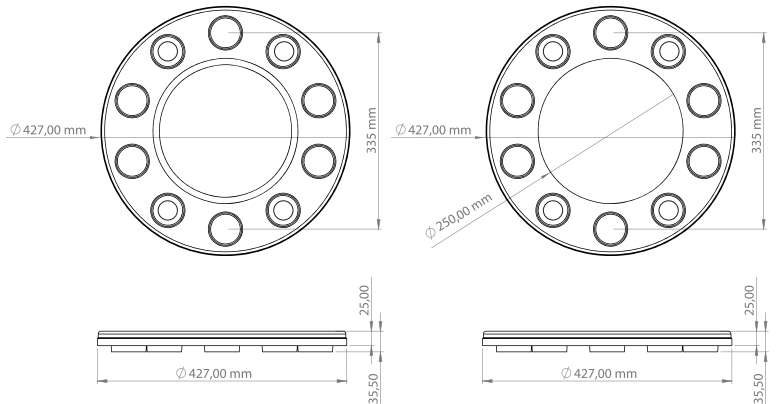

PLASTİK / PLASTIC

DOLU / SOLID BODY **BOŞ / HOLLOW BODY**

ÜRÜN ÖZELLİKLERİ / PRODUCT SPECIFICATION

DOLU / SOLID BODY

BOŞ / HOLLOW BODY

	DOLU / SOLID BODY	BOŞ / HOLLOW BODY
Model	: ÇEMBER	ÇEMBER
Koli İçi Adedi : 8 Carton in Pc.	8	8
Renk/Colour	:	

Kullanıldığı araçlar / Available for
Mercedes, Mitsubishi, BMC, Daf, Volvo, Neoplan, Scania,
Man, Setra, Iveco, Chrysler, Renault, Bova, Vanhool, Ford...