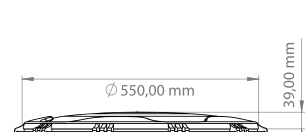

Kullanıldığı araçlar / Available for
Mercedes, Mitsubishi, BMC, Daf, Volvo, Neoplan, Scania,
Man, Setra, Iveco, Chrysler, Renault, Bova, Vanhool, Ford...

Ø 550,00 mm

Ø 550,00 mm

105 mm

Ø 550,00 mm

Ø 550,00 mm