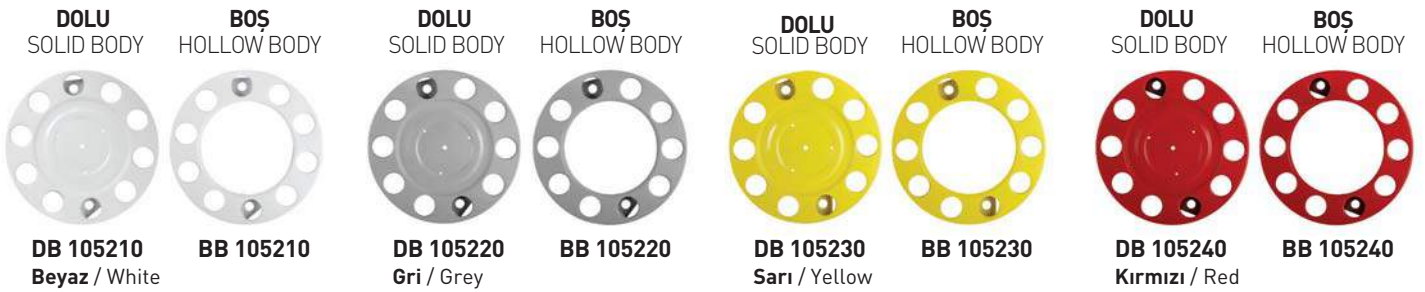

Kullanıldığı araçlar / Available for
Mercedes, Mitsubishi, BMC, Daf, Volvo, Neoplan, Scania,
Man, Setra, Iveco, Chrysler, Renault, Bova, Vanhool, Ford...

22.5"
ÇEMBER

DOLU / SOLID BODY

BOŞ / HOLLOW BODY

METAL BOYALI / METAL PAINTED