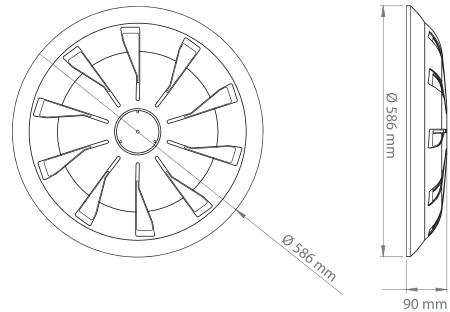

JK 106300

ÜRÜN ÖZELLİKLERİ / PRODUCT SPECIFICATION

ÖN / FRONT • ARKA / REAR

ÖN / FRONT • ARKA / REAR

Model : **NEW SETRA**

Koli İçi Adedi : 10
Carton in Pc.

Renk/Colour :

Kullanıldığı araçlar / Available for
Mercedes, Mitsubishi, BMC, Daf, Volvo, Neoplan, Scania,
Man, Setra, Iveco, Chrysler, Renault, Bova, Vanhool, Ford...