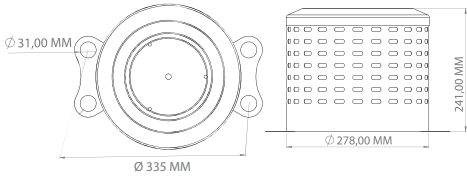

22.5"

AKS TASI

ELİPS DELİKLİ / ELİPS HOLES

PASLANMAZ / STAINLESS

UZUN / LONG
JK 129102

ORTA / MEDIUM
JK 130102

KISA / SHORT
JK 131102

ÜRÜN ÖZELLİKLERİ / PRODUCT SPECIFICATION