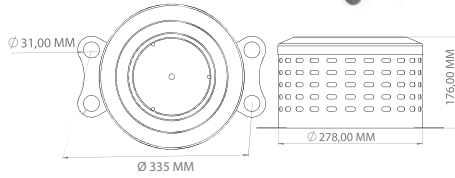

22.5"

AKS TASI

ELİPS DELİKLİ / ELİPS HOLES

PASLANMAZ / STAINLESS

UZUN / LONG
JK 129102

ORTA / MEDIUM
JK 130102

KISA / SHORT
JK 131102

ÜRÜN ÖZELLİKLERİ / PRODUCT SPECIFICATION