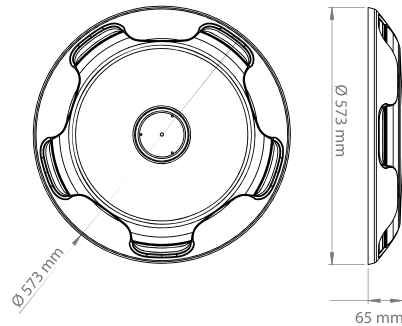

22.5"

ORJ.
TRAVEGO

ÖN / FRONT • ARKA / REAR

PASLANMAZ / STAINLESS

ÖN / FRONT • ARKA / REAR

JK 102100

ÜRÜN ÖZELLİKLERİ / PRODUCT SPECIFICATION

ÖN / FRONT • ARKA / REAR

ÖN / FRONT • ARKA / REAR

Model : ORJ. TRAVEGO

Koli İçi Adedi : 10
Carton in Pc.

Kullanıldığı araçlar / Available for
Mercedes, Mitsubishi, BMC, Daf, Volvo, Neoplan, Scania,
Man, Setra, Iveco, Chrysler, Renault, Bova, Vanhool, Ford...