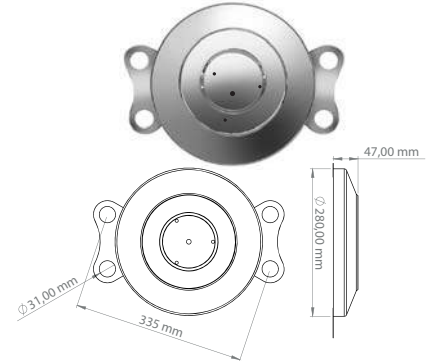

22.5"

PORYA

ÖN / FRONT

PASLANMAZ / STAINLESS

ÖN / FRONT
JK 135101

ÖN / FRONT
JK 136101

ÖN / FRONT
JK 137101

ÜRÜN ÖZELLİKLERİ / PRODUCT SPECIFICATION