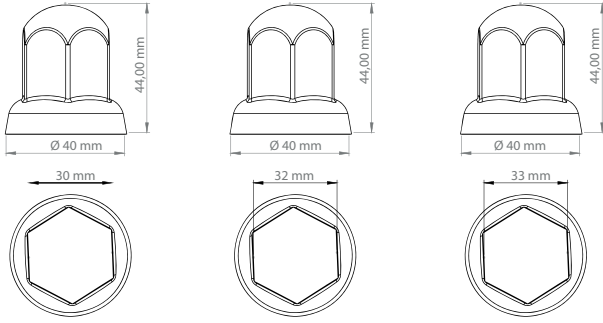

PBJ 030 • PBJ 032 • PBJ 033

PASLANMAZ BİJON KAPAKLARI
STAINLESS NUT CAPS