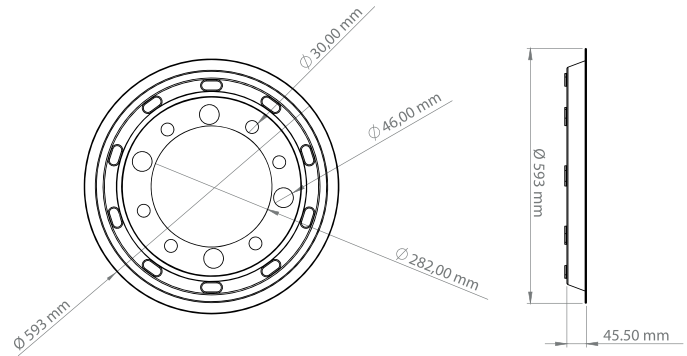

22.5"
PİLOT

ÖN / FRONT • ARKA / REAR

PASLANMAZ / STAINLESS

ÖN / FRONT • ARKA / REAR

JK 114100

METAL BOYALI / METAL PAINTED

ÖN / FRONT • ARKA / REAR

JK 114210

NİKEL / NICKEL

ÖN / FRONT • ARKA / REAR

JK 114300

ÜRÜN ÖZELLİKLERİ / PRODUCT SPECIFICATION

ÖN / FRONT • ARKA / REAR

ÖN / FRONT • ARKA / REAR

Model : PİLOT

Koli İçi Adedi : 10
Carton in Pc.

Renk/Colour :

Kullanıldığı araçlar / Available for
Mercedes, Mitsubishi, BMC, Daf, Volvo, Neoplan, Scania,
Man, Setra, Iveco, Chrysler, Renault, Bova, Vanhool, Ford...