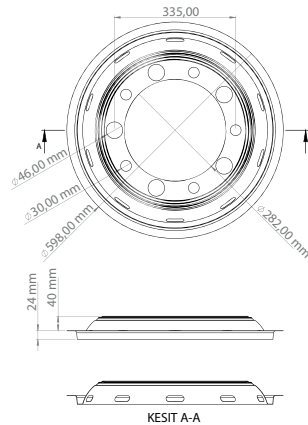

22.5"
SİMÜLATÖR

PASLANMAZ / STAINLESS

ÖN / FRONT

ARKA / REAR

ÜRÜN ÖZELLİKLERİ / PRODUCT SPECIFICATION

ÖN / FRONT

ARKA / REAR

	ÖN / FRONT	ARKA / REAR
Model :	SİMÜLATÖR	SİMÜLATÖR
Koli İçi Adedi : Carton in Pc.	10	10

Kullanıldığı araçlar / Available for
Mercedes, Mitsubishi, BMC, Daf, Volvo, Neoplan, Scania,
Man, Setra, Iveco, Chrysler, Renault, Bova, Vanhool, Ford...