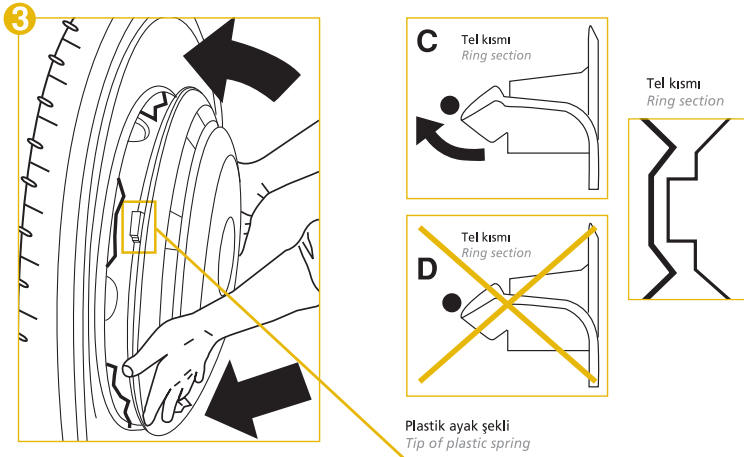

Plastik ayaklarından montaj sesini duyana kadar şekilde gösterildiği gibi jant kapağını itin.
Push the wheel cover and let the springs to go off.

Şekil 4' de gösterildiği gibi jant kapağını sıkı bir biçimde ortada yer alan hava deliklerinden kavrayarak dışarıya doğru çekiniz.
Grasp the wheel covers in and the central air holes as shown in figure 4 and pull outwards.