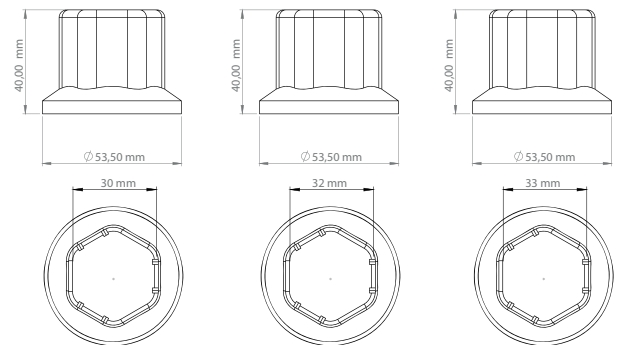

BBJ 030 • BBJ 032 • BBJ 033

PLASTİK BİJON KAPAKLARI
PLASTIC NUT CAPS