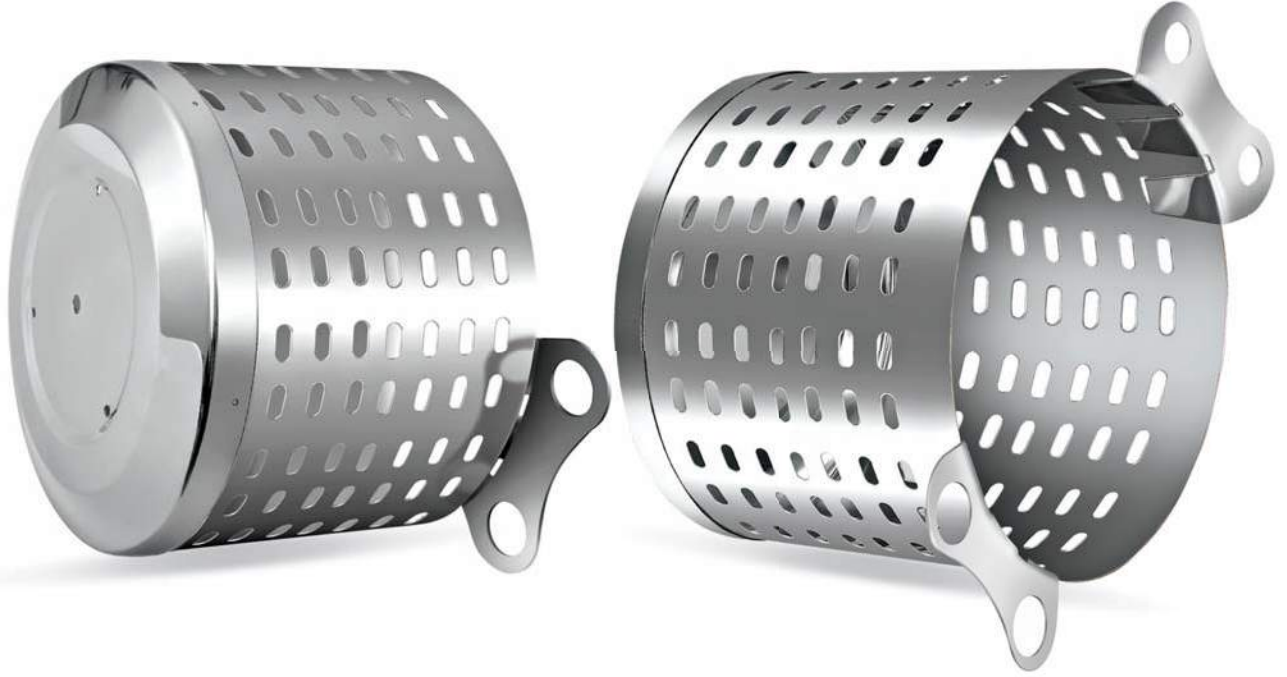

22.5"

AKS TASI

ELİPS DELİKLİ / ELİPS HOLES

PASLANMAZ / STAINLESS

UZUN / LONG
JK 129102

ORTA / MEDIUM
JK 130102

KISA / SHORT
JK 131102

ÜRÜN ÖZELLİKLERİ / PRODUCT SPECIFICATION