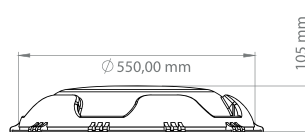

Kullanıldığı araçlar / Available for
Mercedes, Mitsubishi, BMC, Daf, Volvo, Neoplan, Scania,
Man, Setra, Iveco, Chrysler, Renault, Bova, Vanhool, Ford...

Ø 550,00 mm

Ø 550,00 mm

105 mm

Ø 550,00 mm

Ø 550,00 mm