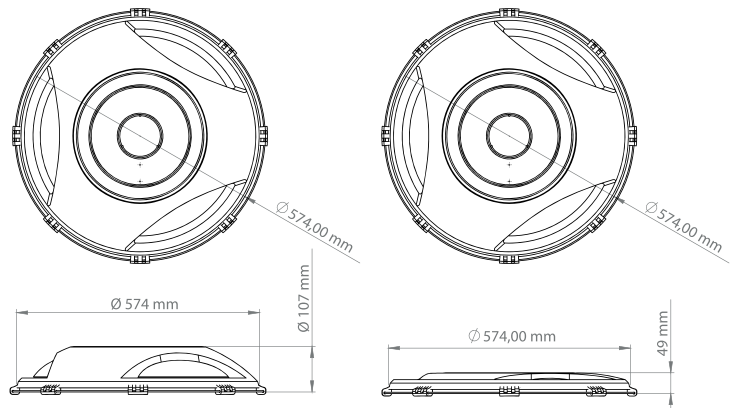

ÜRÜN ÖZELLİKLERİ / PRODUCT SPECIFICATION

ÖN / FRONT

ARKA / REAR

	ÖN / FRONT	ARKA / REAR
Model	NEOPLAN	NEOPLAN
Koli İçi Adedi : 16 Carton in Pc.		16
Renk/Colour	○○	

Kullanıldığı araçlar / Available for
Mercedes, Mitsubishi, BMC, Daf, Volvo, Neoplan, Scania,
Man, Setra, Iveco, Chrysler, Renault, Bova, Vanhool, Ford...