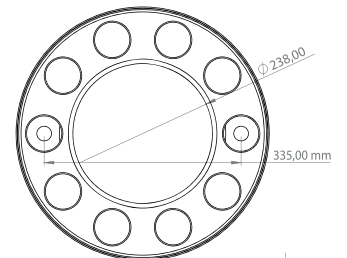

22.5"
ÇEMBER

PASLANMAZ / STAINLESS

NİKEL / NICKEL

DOLU/SOLID BODY BOŞ/HOLLOW BODY

DOLU/SOLID BODY BOŞ/HOLLOW BODY

ÜRÜN ÖZELLİKLERİ / PRODUCT SPECIFICATION

DOLU / SOLID BODY

BOŞ / HOLLOW BODY

	DOLU / SOLID BODY	BOŞ / HOLLOW BODY
Model	: ÇEMBER	ÇEMBER
Koli İçi Adedi : 12 Carton in Pc.		12

Kullanıldığı araçlar / Available for
Mercedes, Mitsubishi, BMC, Daf, Volvo, Neoplan, Scania,
Man, Setra, Iveco, Chrysler, Renault, Bova, Vanhool, Ford...