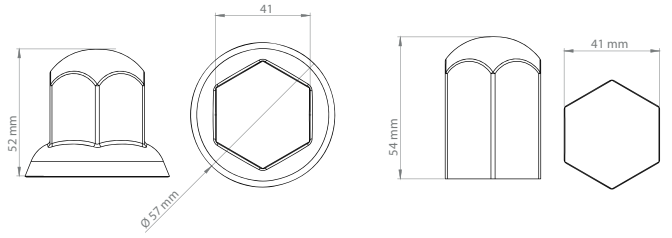

PBJ 041

PASLANMAZ BİJON KAPAKLARI
STAINLESS NUT CAPS