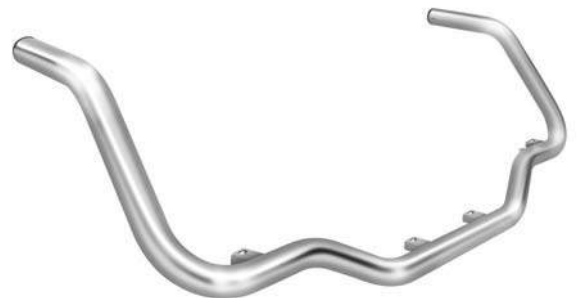

SB 013

SİS BORUSU
FOG PIPE

Kullanıldığı araçlar / Available for
Volvo Yeni FH

SB 014

SİS BORUSU
FOG PIPE

Kullanıldığı araçlar / Available for
Mercedes Actros MPlII

PBJ 030 • PBJ 032 • PBJ 033

PASLANMAZ BİJON KAPAKLARI
STAINLESS NUT CAPS