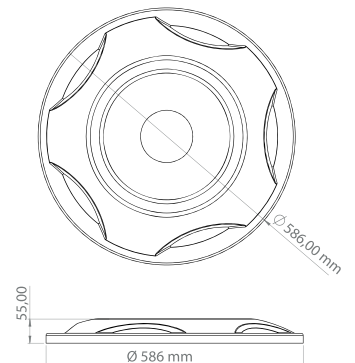

22.5"
SİMÜLATÖR

ÖN / FRONT

ARKA / REAR

PASLANMAZ / STAINLESS

ÖN / FRONT

ARKA / REAR

JK 112101

JK 112102