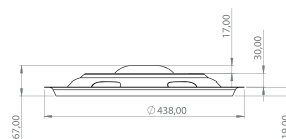

BİJON KAPAKLARI
NUT CAPS

ÜRÜN ÖZELLİKLERİ / PRODUCT SPECIFICATION

ÖN / FRONT

ARKA / REAR

	ÖN / FRONT	ARKA / REAR
Model	: SİMÜLATÖR	: SİMÜLATÖR
Koli İçi Adedi	: 2 (1 Set)	: 2 (1 Set)
Carton in Pc.		

Kullanıldığı araçlar / Available for
Iveco Daily 16" x 5.5"