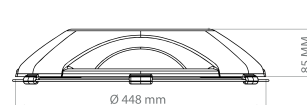

Kullanıldığı araçlar / Available for
Mercedes, Mitsubishi, Magirus, Man, Iveco, Renault...

17.5"
NEOPLAN

ÖN / FRONT

ARKA / REAR

ARMALI PLASTİK / WITH LOGO PLASTIC

ÖN / FRONT

ARKA / REAR

NP 308611
Beyaz / White