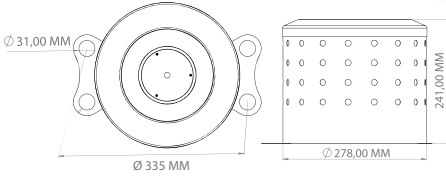

22.5"

AKS TASI

SÜPER DELİKLİ / SUPER HOLES

PASLANMAZ / STAINLESS

UZUN / LONG
JK 132102

ORTA / MEDIUM
JK 133102

KISA / SHORT
JK 134102

ÜRÜN ÖZELLİKLERİ / PRODUCT SPECIFICATION