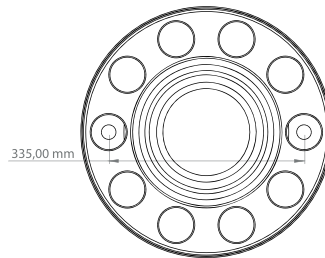

22.5"
ÇEMBER

PASLANMAZ / STAINLESS

NİKEL / NICKEL

DOLU/SOLID BODY BOŞ/HOLLOW BODY

DOLU/SOLID BODY BOŞ/HOLLOW BODY

ÜRÜN ÖZELLİKLERİ / PRODUCT SPECIFICATION

DOLU / SOLID BODY

BOŞ / HOLLOW BODY

	DOLU / SOLID BODY	BOŞ / HOLLOW BODY
Model	: ÇEMBER	ÇEMBER
Koli İçi Adedi : 12 Carton in Pc.		12

Kullanıldığı araçlar / Available for
Mercedes, Mitsubishi, BMC, Daf, Volvo, Neoplan, Scania,
Man, Setra, Iveco, Chrysler, Renault, Bova, Vanhool, Ford...