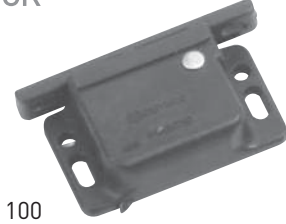

Koli İçi Adedi : 100
Carton in Pc.

YP 008

BUZDOLABI MENTEŞESİ
COOLER HINGE