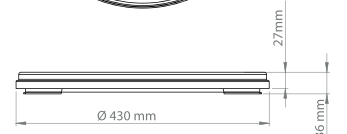

22.5"
ÇEMBER

PASLANMAZ / STAINLESS

NİKEL / NICKEL

DOLU/SOLID BODY BOŞ/HOLLOW BODY

DOLU/SOLID BODY BOŞ/HOLLOW BODY

ÜRÜN ÖZELLİKLERİ / PRODUCT SPECIFICATION

DOLU / SOLID BODY

BOŞ / HOLLOW BODY

	DOLU / SOLID BODY	BOŞ / HOLLOW BODY
Model	: ÇEMBER	ÇEMBER
Koli İçi Adedi : 12 Carton in Pc.		12

Kullanıldığı araçlar / Available for
Mercedes, Mitsubishi, BMC, Daf, Volvo, Neoplan, Scania,
Man, Setra, Iveco, Chrysler, Renault, Bova, Vanhool, Ford...