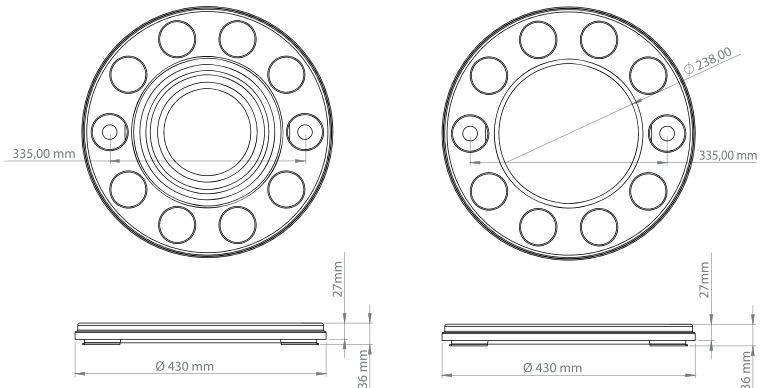

22.5"
ÇEMBER

DOLU / SOLID BODY

BOŞ / HOLLOW BODY

METAL BOYALI / METAL PAINTED

ÜRÜN ÖZELLİKLERİ / PRODUCT SPECIFICATION

DOLU / SOLID BODY

BOŞ / HOLLOW BODY

	DOLU / SOLID BODY	BOŞ / HOLLOW BODY
Model	: ÇEMBER	ÇEMBER
Koli İçi Adedi : 12 Carton in Pc.	12	12
Renk/Colour	:	

Kullanıldığı araçlar / Available for
Mercedes, Mitsubishi, BMC, Daf, Volvo, Neoplan, Scania,
Man, Setra, Iveco, Chrysler, Renault, Bova, Vanhool, Ford...