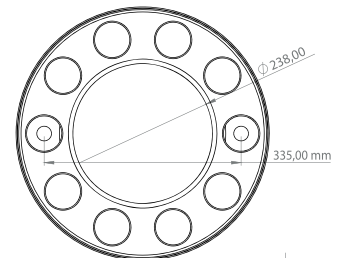

ÜRÜN ÖZELLİKLERİ / PRODUCT SPECIFICATION

DOLU / SOLID BODY

BOŞ / HOLLOW BODY

	DOLU / SOLID BODY	BOŞ / HOLLOW BODY
Model	: ÇEMBER	ÇEMBER
Koli İçi Adedi : 12 Carton in Pc.	12	12
Renk/Colour	:	

Kullanıldığı araçlar / Available for
Mercedes, Mitsubishi, BMC, Daf, Volvo, Neoplan, Scania,
Man, Setra, Iveco, Chrysler, Renault, Bova, Vanhool, Ford...