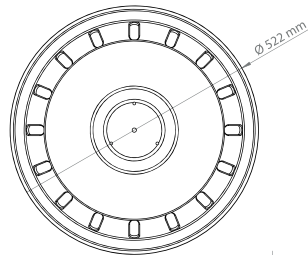

19.5"
ELİT

ÖN / FRONT

ARKA / REAR

PASLANMAZ / STAINLESS

METAL BOYALI / METAL PAINTED

NİKEL / NICKEL

ÖN / FRONT

ARKA / REAR

ÖN / FRONT

ARKA / REAR

ÖN / FRONT

ARKA / REAR

ÜRÜN ÖZELLİKLERİ / PRODUCT SPECIFICATION

ÖN / FRONT

ARKA / REAR

	ÖN / FRONT	ARKA / REAR
Model :	ELİT	ELİT
Koli İçi Adedi : Carton in Pc.	8	15
Renk/Colour :		

Kullanıldığı araçlar / Available for
Mercedes, Mitsubishi, BMC, Daf, Volvo, Neoplan, Scania,
Man, Setra, Iveco, Chrysler, Renault, Bova, Vanhool, Ford...