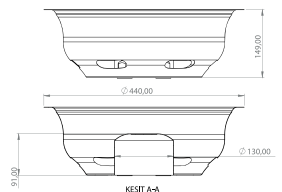

BİJON KAPAKLARI
NUT CAPS

ÜRÜN ÖZELLİKLERİ / PRODUCT SPECIFICATION

ÖN / FRONT

ARKA / REAR

	ÖN / FRONT	ARKA / REAR
Model	: SİMÜLATÖR	: SİMÜLATÖR
Koli İçi Adedi	: 2 (1 Set)	: 2 (1 Set)
Carton in Pc.		

Kullanıldığı araçlar / Available for
Iveco Daily 16" x 5.5"