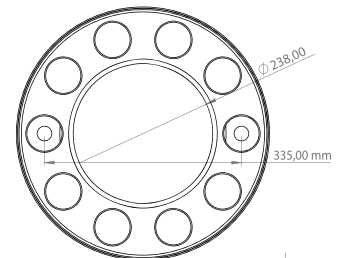

22.5"
ÇEMBER

PUNTALI / SPOT WELDING

PASLANMAZ / STAINLESS

METAL BOYALI / METAL PAINTED

NİKEL / NICKEL

DOLU / SOLID BODY BOŞ / HOLLOW BODY

DOLU / SOLID BODY BOŞ / HOLLOW BODY

DOLU / SOLID BODY BOŞ / HOLLOW BODY

ÜRÜN ÖZELLİKLERİ / PRODUCT SPECIFICATION

DOLU / SOLID BODY

BOŞ / HOLLOW BODY

	DOLU / SOLID BODY	BOŞ / HOLLOW BODY
Model	: ÇEMBER	ÇEMBER
Koli İçi Adedi : 8 Carton in Pc.	8	8
Renk/Colour	:	

Kullanıldığı araçlar / Available for
Mercedes, Mitsubishi, BMC, Daf, Volvo, Neoplan, Scania,
Man, Setra, Iveco, Chrysler, Renault, Bova, Vanhool, Ford...