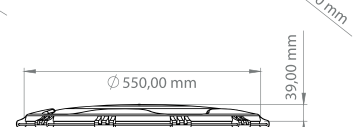

22.5"
TRAVEGO

PLASTİK / PLASTIC

ÖN / FRONT ARKA / REAR

ÖN / FRONT ARKA / REAR

ÖN / FRONT ARKA / REAR

ÜRÜN ÖZELLİKLERİ / PRODUCT SPECIFICATION

ÖN / FRONT

ARKA / REAR

	ÖN / FRONT	ARKA / REAR
Model	: TRAVEGO	TRAVEGO
Koli İçi Adedi : Carton in Pc.	15	35
Renk/Colour	:	

Kullanıldığı araçlar / Available for
Mercedes, Mitsubishi, BMC, Daf, Volvo, Neoplan, Scania,
Man, Setra, Iveco, Chrysler, Renault, Bova, Vanhool, Ford...