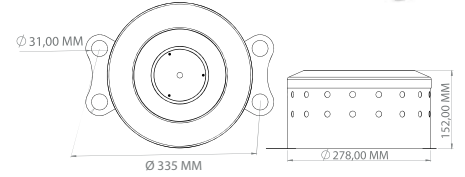

22.5"

AKS TASI

SÜPER DELİKLİ / SUPER HOLES

PASLANMAZ / STAINLESS

UZUN / LONG
JK 132102

ORTA / MEDIUM
JK 133102

KISA / SHORT
JK 134102

ÜRÜN ÖZELLİKLERİ / PRODUCT SPECIFICATION