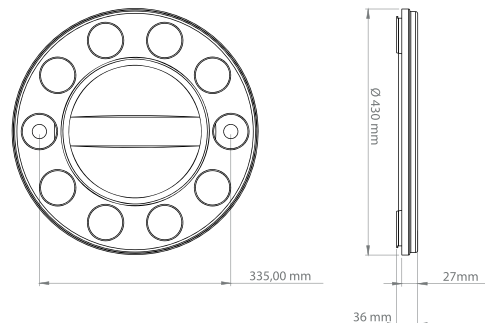

22.5"

ŞERİT
ÇEMBER

PASLANMAZ / STAINLESS

METAL BOYALI / METAL PAINTED

NİKEL / NICKEL

DOLU / SOLID BODY

DOLU / SOLID BODY

DOLU / SOLID BODY

ÜRÜN ÖZELLİKLERİ / PRODUCT SPECIFICATION

DOLU / SOLID BODY

DOLU / SOLID BODY

Model : ÇEMBER

Koli İçi Adedi : 12
Carton in Pc.

Renk/Colour :

Kullanıldığı araçlar / Available for
Mercedes, Mitsubishi, BMC, Daf, Volvo, Neoplan, Scania,
Man, Setra, Iveco, Chrysler, Renault, Bova, Vanhool, Ford...