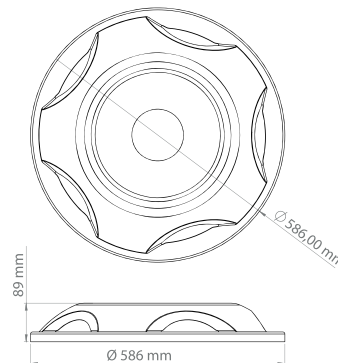

22.5"
SİMÜLATÖR

ÖN / FRONT

ARKA / REAR

PASLANMAZ / STAINLESS

ÖN / FRONT

ARKA / REAR

JK 112101

JK 112102