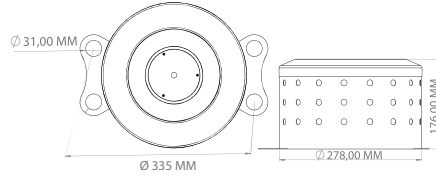

22.5"

AKS TASI

SÜPER DELİKLİ / SUPER HOLES

PASLANMAZ / STAINLESS

UZUN / LONG
JK 132102

ORTA / MEDIUM
JK 133102

KISA / SHORT
JK 134102

ÜRÜN ÖZELLİKLERİ / PRODUCT SPECIFICATION