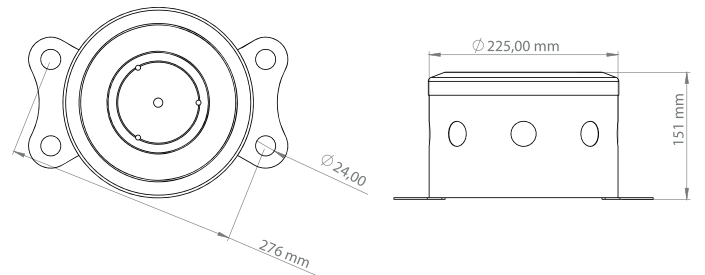

19.5"

AKS TASI

YUVARLAK DELİKLİ / ROUND HOLES

PASLANMAZ / STAINLESS

YUVARLAK DELİKLİ / ROUND HOLES

JK 223102

ÜRÜN ÖZELLİKLERİ / PRODUCT SPECIFICATION

ARKA / REAR

YUVARLAK DELİKLİ / ROUND HOLES

Model : AKS TASI

Koli İçi Adedi : 8
Carton in Pc.

Kullanıldığı araçlar / Available for
Mercedes, Mitsubishi, BMC, Daf, Volvo, Neoplan, Scania,
Man, Setra, Iveco, Chrysler, Renault, Bova, Vanhool, Ford...