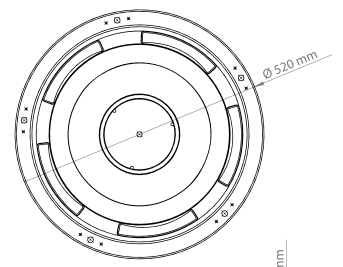

ÜRÜN ÖZELLİKLERİ / PRODUCT SPECIFICATION

ÖN / FRONT

ARKA / REAR

	ÖN / FRONT	ARKA / REAR
Model :	403	403
Koli İçi Adedi : Carton in Pc.	6	8
Renk/Colour :		

Kullanıldığı araçlar / Available for
Mercedes, Mitsubishi, BMC, Daf, Volvo, Neoplan, Scania,
Man, Setra, Iveco, Chrysler, Renault, Bova, Vanhool, Ford...