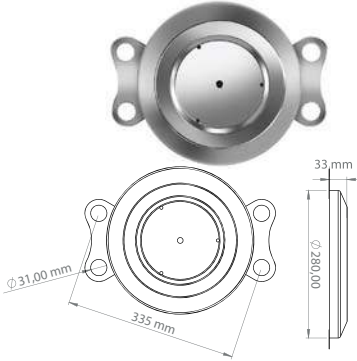

22.5"

PORYA

ÖN / FRONT

PASLANMAZ / STAINLESS

ÖN / FRONT
JK 135101

ÖN / FRONT
JK 136101

ÖN / FRONT
JK 137101

ÜRÜN ÖZELLİKLERİ / PRODUCT SPECIFICATION