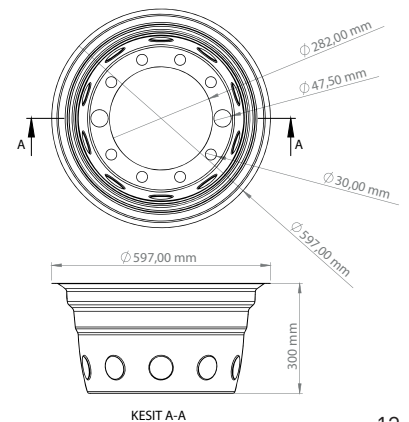

22.5"
SİMÜLATÖR

PASLANMAZ / STAINLESS

ÖN / FRONT

ARKA / REAR

ÜRÜN ÖZELLİKLERİ / PRODUCT SPECIFICATION

ÖN / FRONT

ARKA / REAR

	ÖN / FRONT	ARKA / REAR
Model :	SİMÜLATÖR	SİMÜLATÖR
Koli İçi Adedi : Carton in Pc.	10	10

Kullanıldığı araçlar / Available for
Mercedes, Mitsubishi, BMC, Daf, Volvo, Neoplan, Scania,
Man, Setra, Iveco, Chrysler, Renault, Bova, Vanhool, Ford...