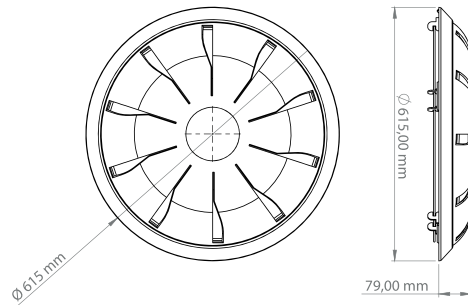

22.5"
SETRA

ÖN / FRONT • ARKA / REAR

ÖN / FRONT • ARKA / REAR

PLASTİK / PLASTIC

ÖN / FRONT • ARKA / REAR

SP 107410
Beyaz / White

ÖN / FRONT • ARKA / REAR

SP 107420
Gri / Grey