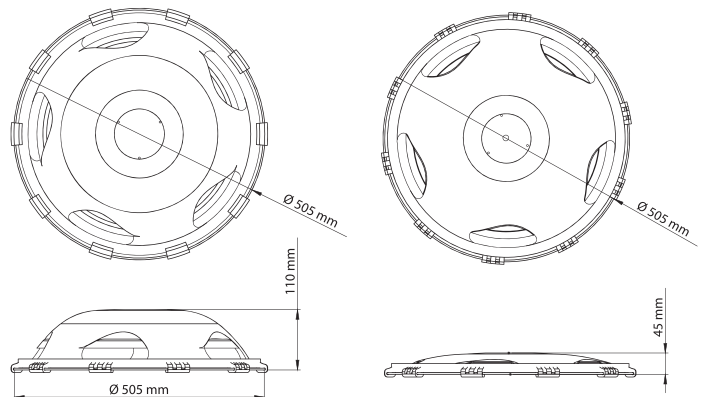

ÜRÜN ÖZELLİKLERİ / PRODUCT SPECIFICATION

ÖN / FRONT

ARKA / REAR

	ÖN / FRONT	ARKA / REAR
Model	: STAR	STAR
Koli İçi Adedi : Carton in Pc.	10	20
Renk/Colour	: ○○	

Kullanıldığı araçlar / Available for
Mercedes, Mitsubishi, BMC, Daf, Volvo, Neoplan, Scania,
Man, Setra, Iveco, Chrysler, Renault, Bova, Vanhool, Ford...