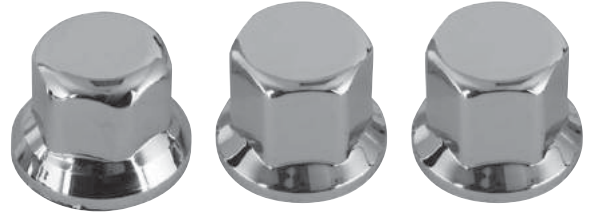

BJ 030 • BJ 032 • BJ 033

KROM KAPLAMA
PLASTİK BİJON KAPAKLARI
PLASTIC NICKEL NUT CAPS