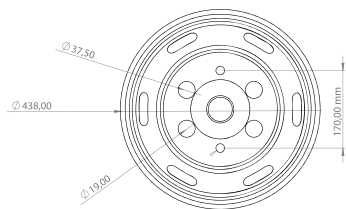

BİJON KAPAKLARI
NUT CAPS

ÜRÜN ÖZELLİKLERİ / PRODUCT SPECIFICATION

ÖN / FRONT

ARKA / REAR

	ÖN / FRONT	ARKA / REAR
Model	: SİMÜLATÖR	: SİMÜLATÖR
Koli İçi Adedi	: 2 (1 Set)	: 2 (1 Set)
Carton in Pc.		

Kullanıldığı araçlar / Available for
Iveco Daily 16" x 5.5"