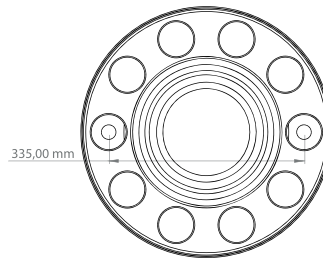

ÜRÜN ÖZELLİKLERİ / PRODUCT SPECIFICATION

DOLU / SOLID BODY

BOŞ / HOLLOW BODY

	DOLU / SOLID BODY	BOŞ / HOLLOW BODY
Model	: ÇEMBER	ÇEMBER
Koli İçi Adedi : 12 Carton in Pc.	12	12
Renk/Colour	:	

Kullanıldığı araçlar / Available for
Mercedes, Mitsubishi, BMC, Daf, Volvo, Neoplan, Scania,
Man, Setra, Iveco, Chrysler, Renault, Bova, Vanhool, Ford...